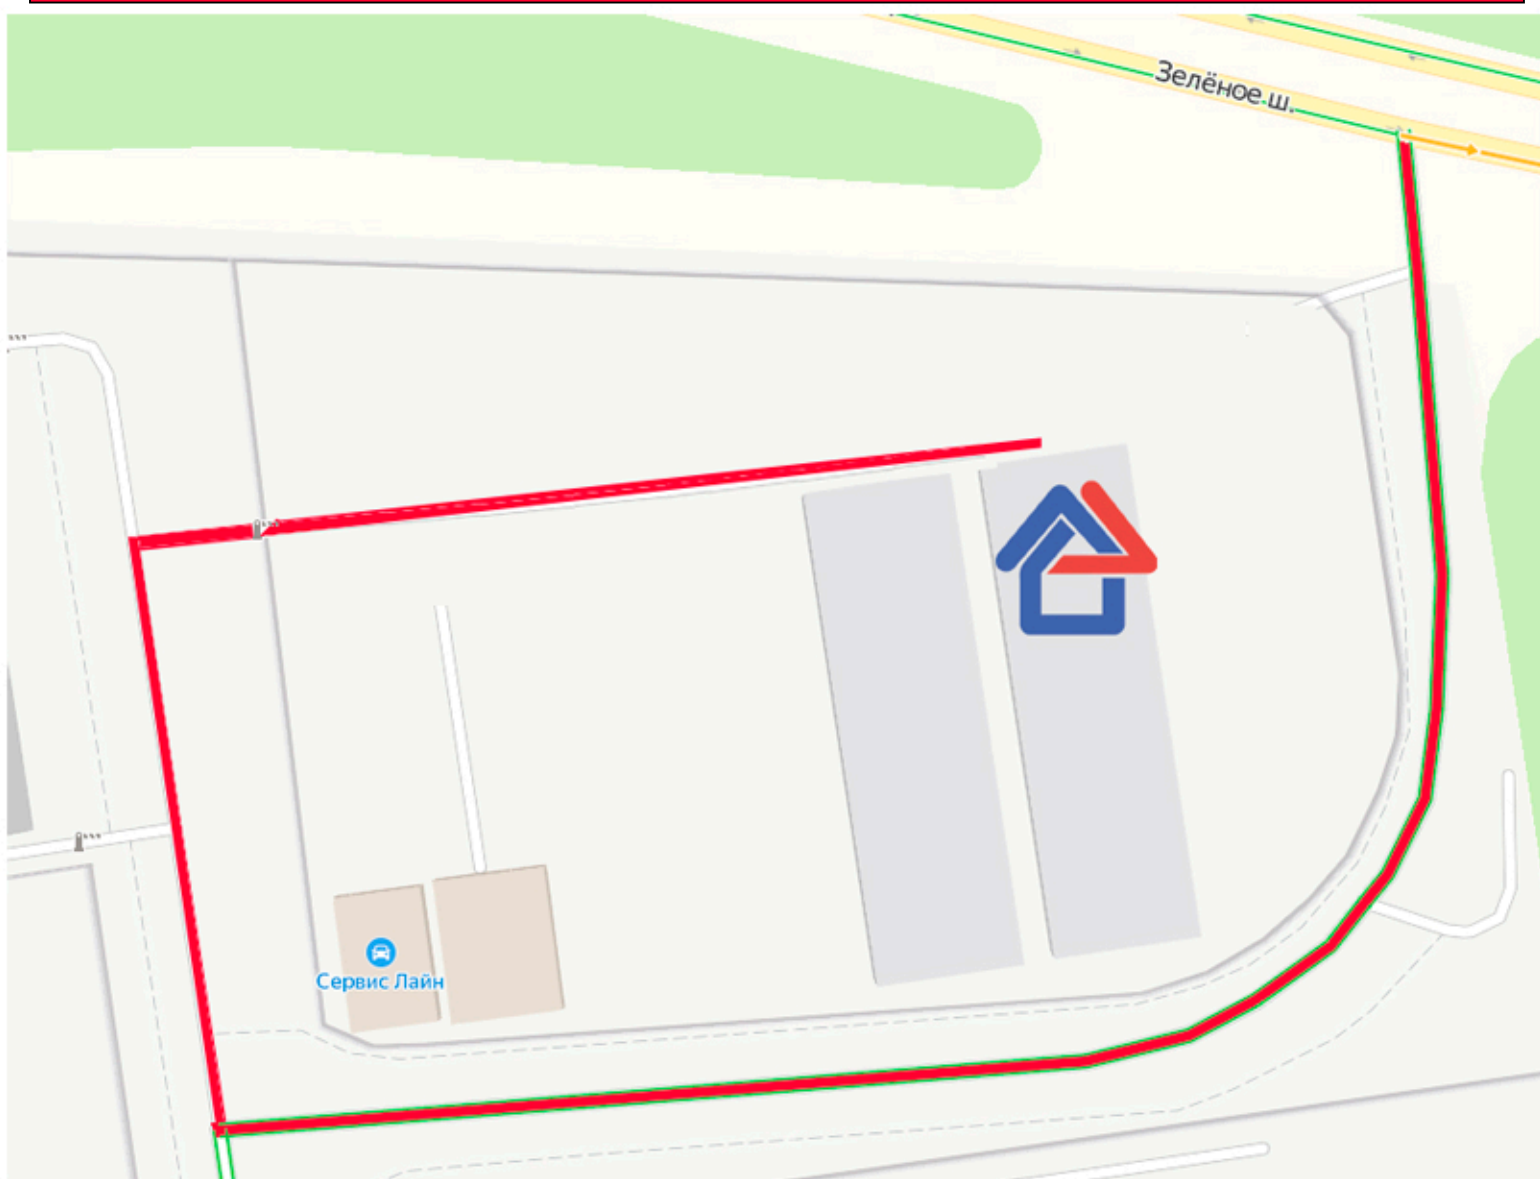

TOP HOUSE

СХЕМА ПРОЕЗДА НА ТЕРРИТОРИЮ СКЛАДА

Склад «Горки» Московская область, Ленинский городской округ,
рабочий посёлок Горки Ленинские, промзона Технопарк,
Восточная улица, 1

+7 (499) 343-48-47